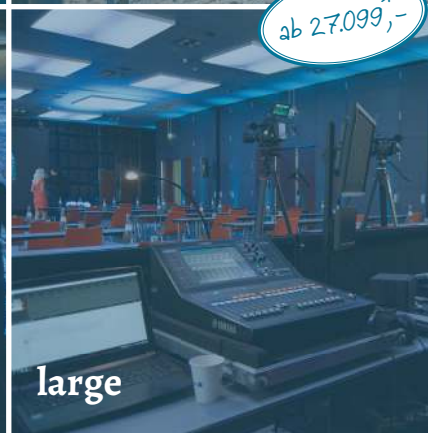

Verschiedene Leistungsstufen für individuellen Bedarf –

Für mehr Informationen zur einzelnen
Preisklasse, **klicken Sie auf die Kästchen.**

* zzgl. Transportkosten
zzgl. Reisekosten

ab 5.499,-*

small

ab 8.499,-*

small-medium

ab 14.599,-*

medium-large

ab 27.099,-*

large

ZUSATZLEISTUNGEN

- // Virtuelles Studio
- // Dolmetscher
- // Moderation
- // Landing Page
- // Rechtssicheres Abstimmungstool
- // Dronenaufnahmen
- // Fernregie
- // Virtuelle Räume
- // Videoproduktion/Preproduktion
- // Mietmobiliar
- // Digitales Rahmenprogramm
- // Inhaltliches Konzept
- // Setgestaltung
- // Einladungsgestaltung
- // Messestellwand im CI
- // Eventlocation
- // Live Produktion & Aufzeichnung